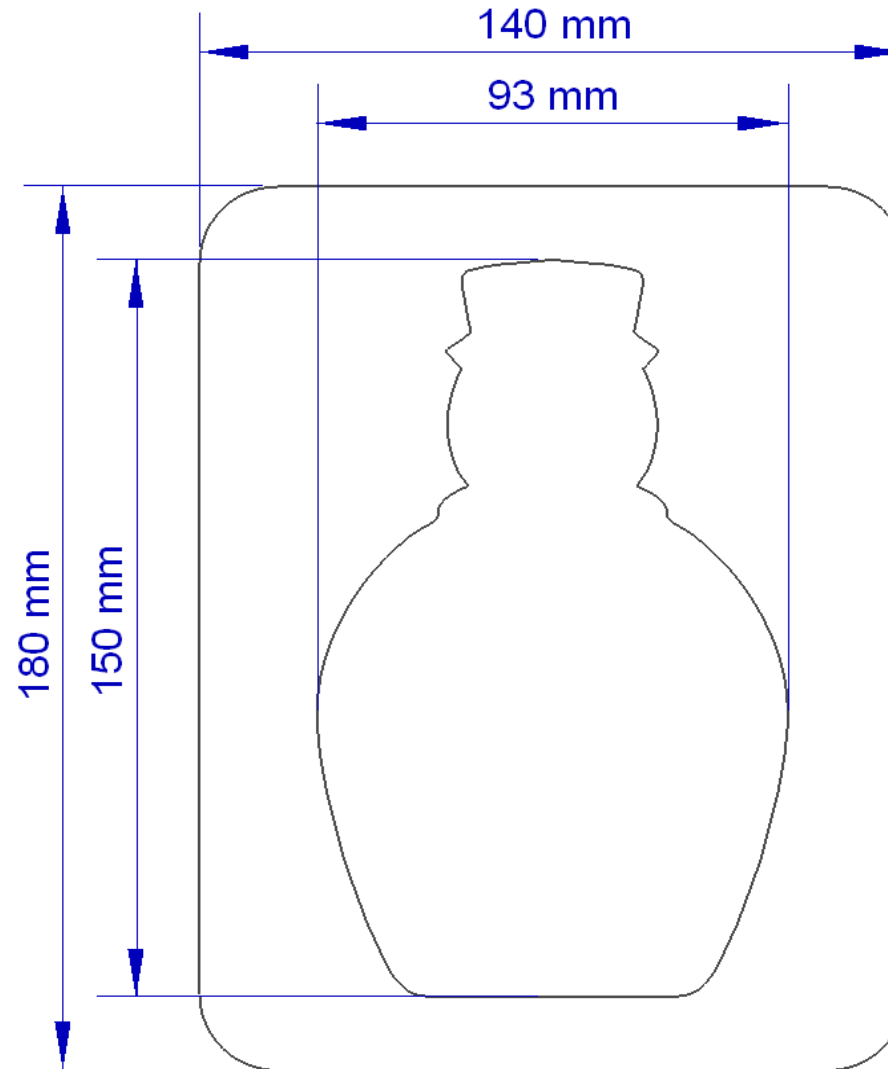

CODE ARTICLE	Bonhomme de Neige
DESIGNATION	Moule sujet Bonhomme de Neige hauteur 110 mm

CODE ARTICLE	Bonhomme de Neige
DESIGNATION	Moule sujet Bonhomme de Neige hauteur 150 mm